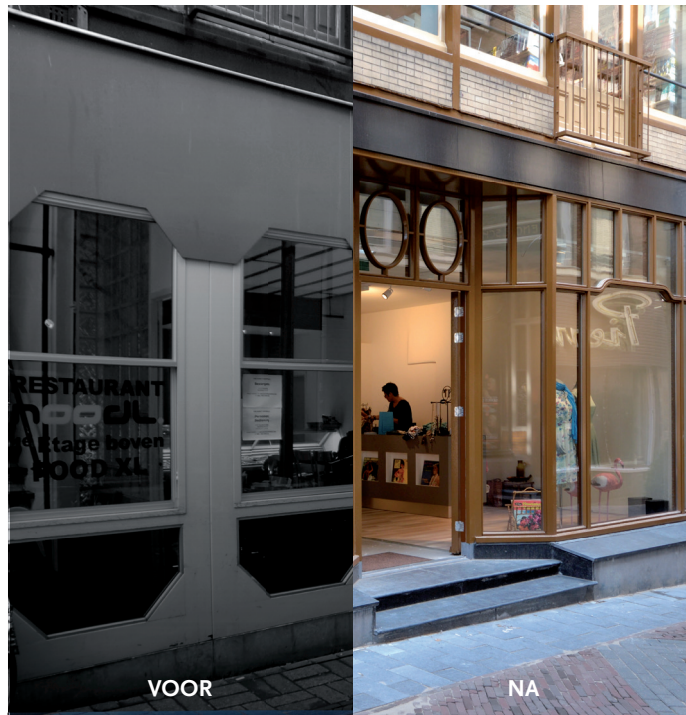

ERFGOED LEIDEN EN OMSTREKEN

HAAL UW HISTORISCHE WINKELPUI  
OOK WEER TEVOORSCHIJN! NEEM  
CONTACT OP VOOR INFORMATIE,  
GRATIS ADVIES EN SUBSIDIE.

Breestraat 120

Maarsmansteeg 23

Nieuwe Rijn 32

Winkelen in Leiden is meer dan alleen boodschappen doen. De binnenstad met haar oude gebouwen, grachten en vele terrasjes zorgt voor een sfeervolle omgeving waar het prettig toeven is. Daarom komen mensen graag naar Leiden.

Mooie, historische winkelpuien dragen hier ook aan bij. Vaak zitten deze nog verborgen achter later aangebrachte betimmeringen en verflagen. Om de oude winkelpui weer zichtbaar te maken en te

herstellen, kunt u gebruik maken van de **Subsidieregeling Historisch Stadsbeeld**. Ook passende reclamevoering komt voor subsidie in aanmerking. Bovendien biedt Erfgoed Leiden u **gratis onderzoek en advies**.